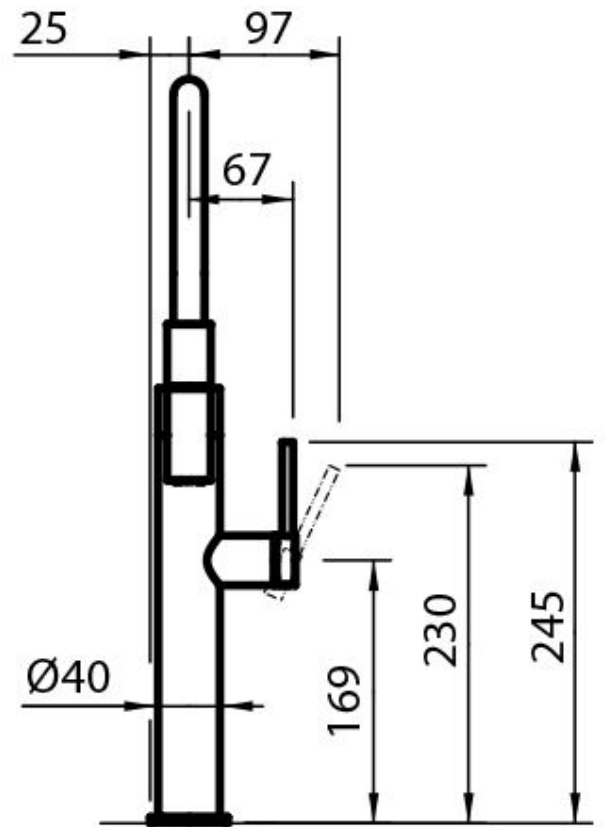

#### Angle de rotation

360°

Base d'appui  $\varnothing$ 50 mm

---

Cartouche À disques céramiques

---

Trou mitigeur  $\varnothing$ 35 mm

---

Partie esthétiques Pièces esthétiques en acier AISI 316 avec traitement PVD

---

Épaisseur maximale du top 40mm

---

## DESSINS TECHNIQUES