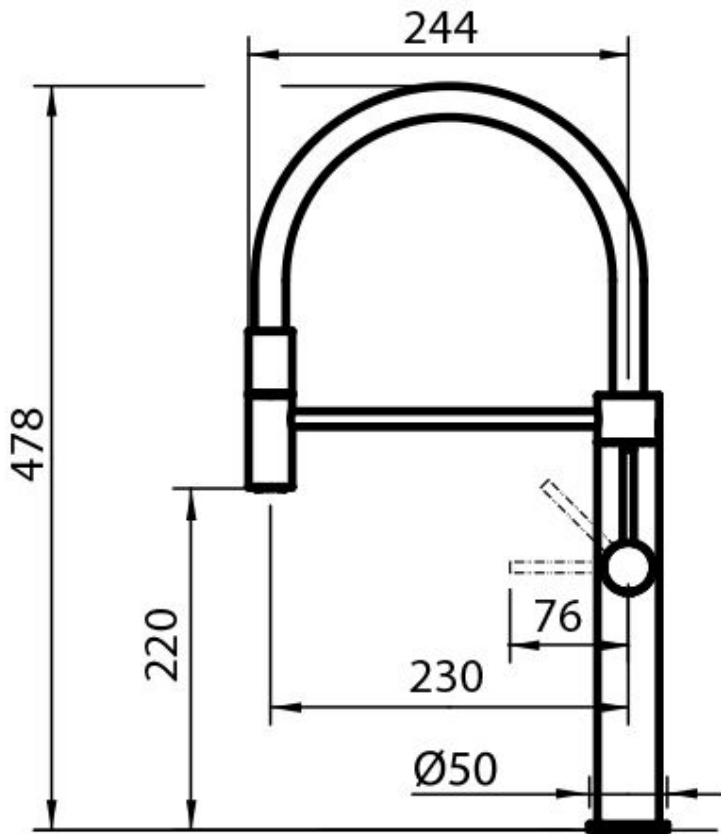

#### Angle de rotation

360°

Base d'appui  $\varnothing$ 50 mm

---

Cartouche À disques céramiques

---

Trou mitigeur  $\varnothing$ 35 mm

---

Partie esthétiques Pièces esthétiques en acier AISI 316 avec traitement PVD

---

Épaisseur maximale du top 40mm

---

## DESSINS TECHNIQUES